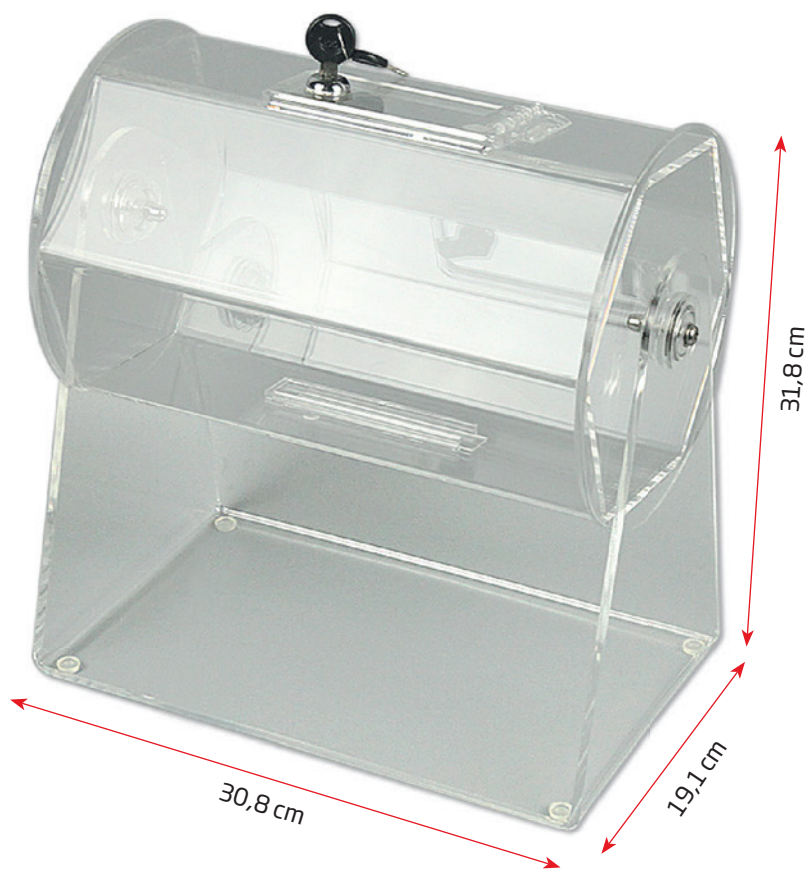

 Tombola roller in clear acrylic with small door which can be locked (incl. 2 keys).

 Tombola Trommel aus klarem Acryl mit eine abschliessbare Tür. Einschliesslich 2 Schlüsseln.

 Tombola tromle i klar akryl - med låge som kan aflåses (inkl. 2 nøgler).

Model	Art. no.	Colour	Total W x H x D	Package size and weight	Pallet size and quantity
1200	2513	Transparent	30,8 x 19,1 x 31,8 cm	38 x 26 x 39 cm (1 pc.) 2,7 kg	80 x 120 x 200 cm 42 pcs.