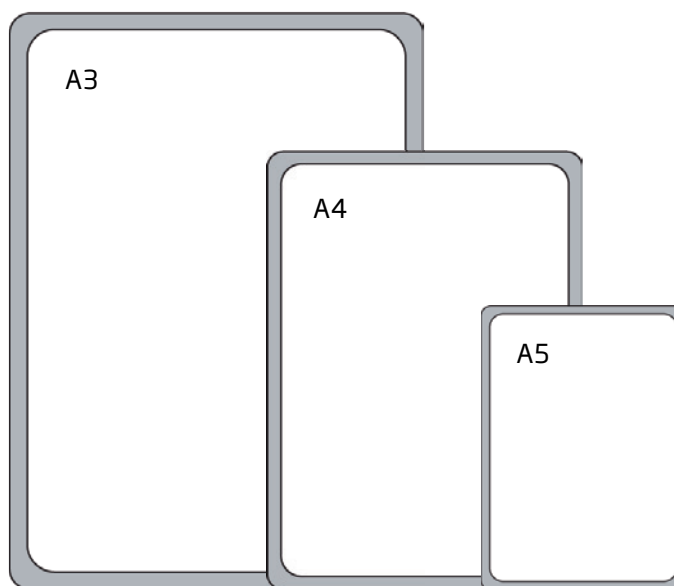

Now available in black

Double sided ABS plastic frame for paper/ cardboard. Slit on the short side of the frame. Supplied without plastic cover. See also model 872.

Doppelseitiger ABS Kunststoff-Rahmen für Papier/Pappe. Schlitz in der kurzen Seite des Rahmens. Wird ohne Kunststoff Tasche geliefert. Sehen Sie auch Modell 872.

Dobbeltsidet ABS plastikramme til papir/ pap. Indstik på kort side af ramme. Leveres uden plastomslag. Se også model 872.

Opening for poster

Width

Height

| Model | Art.no. | Poster size     | Colour | Total W x H x D | Package size and weight |
|-------|---------|-----------------|--------|-----------------|-------------------------|
| 244   | 4811    | 15 x 21 cm A5   | White  | 15,6 x 21,8 cm  | 18 x 23 x 3 cm 0,1 kg   |
| -     | 4851    | 15 x 21 cm A5   | Black  | 15,6 x 21,8 cm  | 18 x 23 x 3 cm 0,1 kg   |
| -     | 4821    | 21 x 29,7 cm A4 | White  | 21,8 x 30,5 cm  | 23 x 33 x 3 cm 0,1 kg   |
| -     | 4853    | 21 x 29,7 cm A4 | Black  | 21,8 x 30,5 cm  | 23 x 33 x 3 cm 0,1 kg   |
| -     | 4831    | 29,7 x 42 cm A3 | White  | 30,5 x 42,8 cm  | 33 x 45 x 3 cm 0,2 kg   |
| -     | 4855    | 29,7 x 42 cm A3 | Black  | 30,5 x 42,8 cm  | 33 x 45 x 3 cm 0,2 kg   |