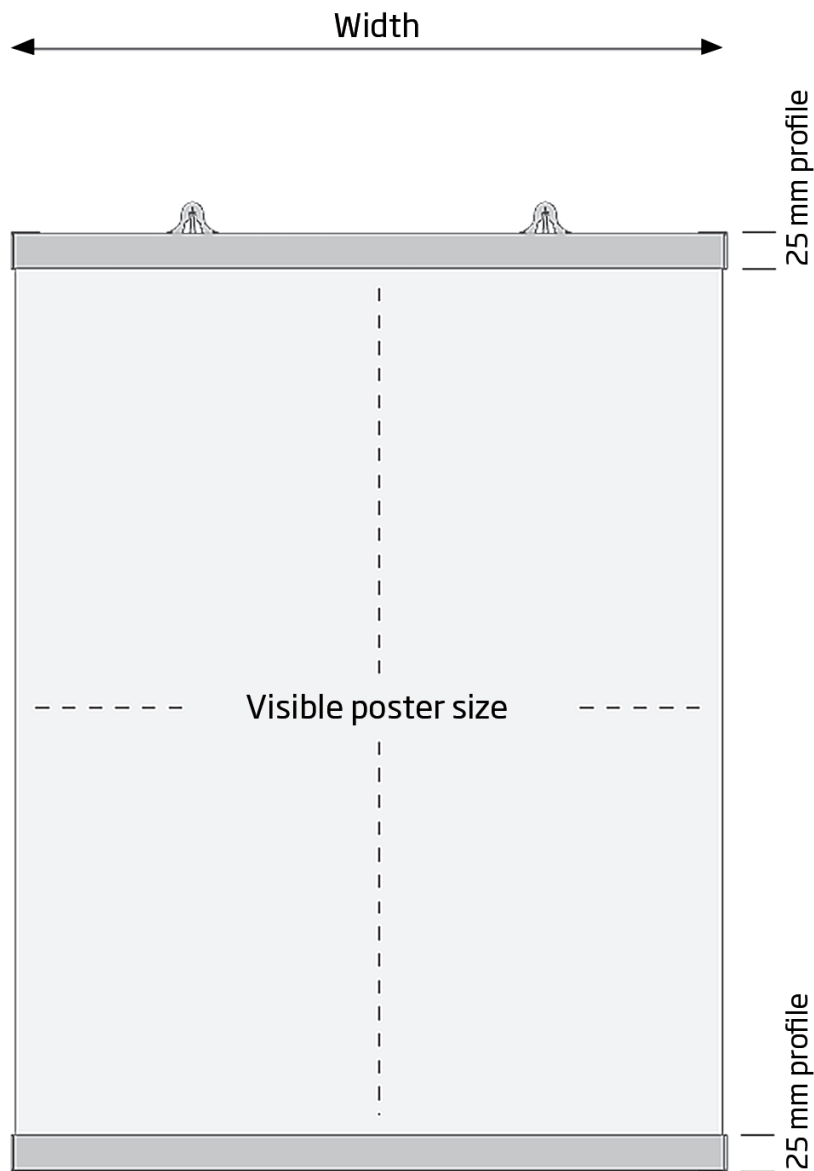

FOR HEAVIER BANNER MATERIALS
50 - 500 MICRON

 25 mm alu posterlist set mounted with black rubber. Incl. endcaps and 2 plastic hangers for ceiling or wall. The profiles are available in 3 metres lengths for customized production (model 295).

 25 mm Alu Posterleiste Satz mit Kautschuckband montiert. Inkl. Endkappen und Aufhängehaken. Für Plakate geeignet. Die Profile sind in 3-Meter-Längen für kundenspezifische Anfertigung (Modell 295).

 25 mm alu plakatophængssæt monteret med skumliste. Inkl. endekapper og ophængs-kroge. Profilerne kan leveres i 3 meters længde til specialfremstilling (model 295).

*** Grip top/bottom:**

The part of the poster/banner that will be covered by the profile and not visible.

Model	Art.no.	Poster width	Grip top*	Colour	Total width	Package size and weight	Pallet size and quantity
254	Art. 6181	21,0 cm	1 + 1 cm	Alu/silver	21,3 cm	22 x 26 x 3,2 cm 0,1 kg	80 x 120 x 220 cm 3900 pcs.
-	Art. 6182	30,0 cm	-	-	30,3 cm	22 x 36 x 3,2 cm 0,2 kg	80 x 120 x 220 cm 2800 pcs.
-	Art. 6183	42,0 cm	-	-	42,3 cm	22 x 48 x 3,2 cm 0,3 kg	80 x 120 x 220 cm 1900 pcs.
-	Art. 6184	50,0 cm	-	-	50,3 cm	22 x 56 x 3,2 cm 0,3 kg	80 x 120 x 220 cm 1900 pcs.
-	Art. 6185	60,0 cm	-	-	60,3 cm	22 x 66 x 3,2 cm 0,4 kg	80 x 120 x 220 cm 1600 pcs.
-	Art. 6186	70,0 cm	-	-	70,3 cm	22 x 76 x 3,2 cm 0,5 kg	80 x 120 x 220 cm 1450 pcs.
-	Art. 6187	85,0 cm	-	-	85,3 cm	18 x 91 x 2,2 cm 0,5 kg	80 x 120 x 220 cm 1200 pcs.
-	Art. 6188	100,0 cm	-	-	100,3 cm	18 x 107 x 2,2 cm 0,6 kg	80 x 120 x 220 cm 1050 pcs.
-	Art. 6189	120,0 cm	-	-	120,3 cm	18 x 126 x 2,2 cm 0,7 kg	80 x 130 x 220 cm 1000 pcs.